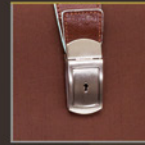

TREND'S

Arzttasche

Größe: 37 x 27 x 24 cm / Volumen: 23,9 L / Gewicht: 1,95 kg
Maximale Beladung: 5 kg / Material: Leder / Farbe: Braun
Art.-Nr. EB12.006

Klassik und Moderne vereint. Kompetenz ausstrahlendes Naturleder mit stylisch farbigen Akzenten. So trendy kann ärztliche Hilfe sein. Der "klassische" Zugriff von oben in das großvolumige Hauptfach gewährt beste Übersicht, raffinierte Produktdetails ein zügiges Arbeiten.

01

02

01 Abschließbarer Verschluss

02 Innenfächer mit Reißverschluss

38 Arzt

Geräumiges
Innenfach

abschließbarer Verschluss

thermoisoliertes
Ampullarium x 38

Innentaschen und Stiftehalter